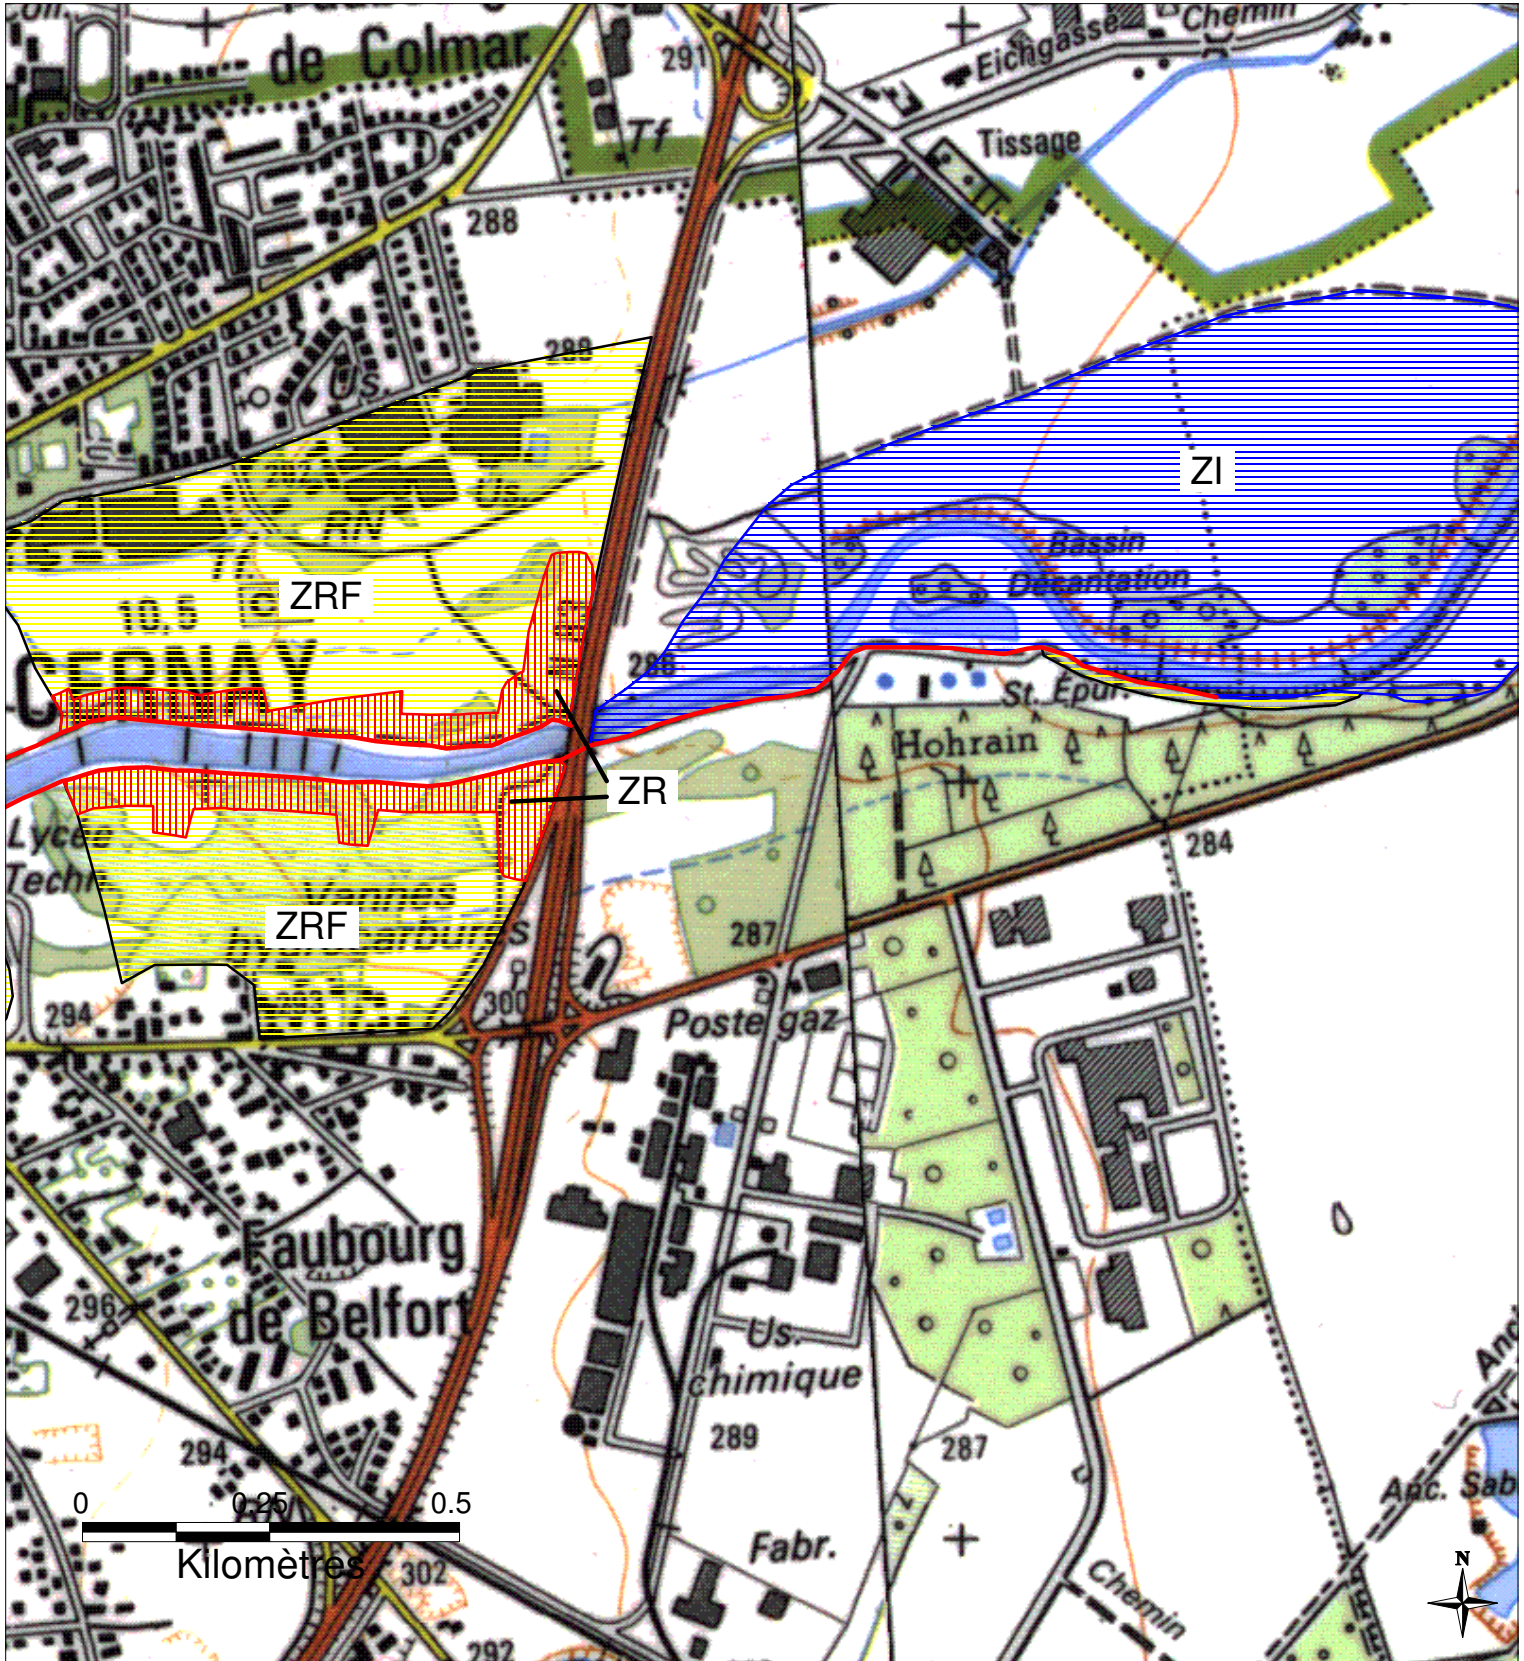

ZONES INONDABLES DANS LE DEPARTEMENT DU HAUT-RHIN

Commune de CERNAY - 3/3

Préfecture du Haut-Rhin
 Direction Départementale
 de l'Agriculture et de la Forêt

PPRI de la Thur approuvé par arrêté préfectoral du 30 juillet 2003

	ZI - Zone inondable en cas de crue centennale
	ZIF - Zone inondable en cas de crue centennale, urbanisée, à risques faibles
	ZR - Zone à risque élevé en cas de rupture de digue
	ZRF - Zone à risque d'inondation, en particulier si rupture de digue
	ZN - Zone soumise au risque de remontées de nappe
	Digues