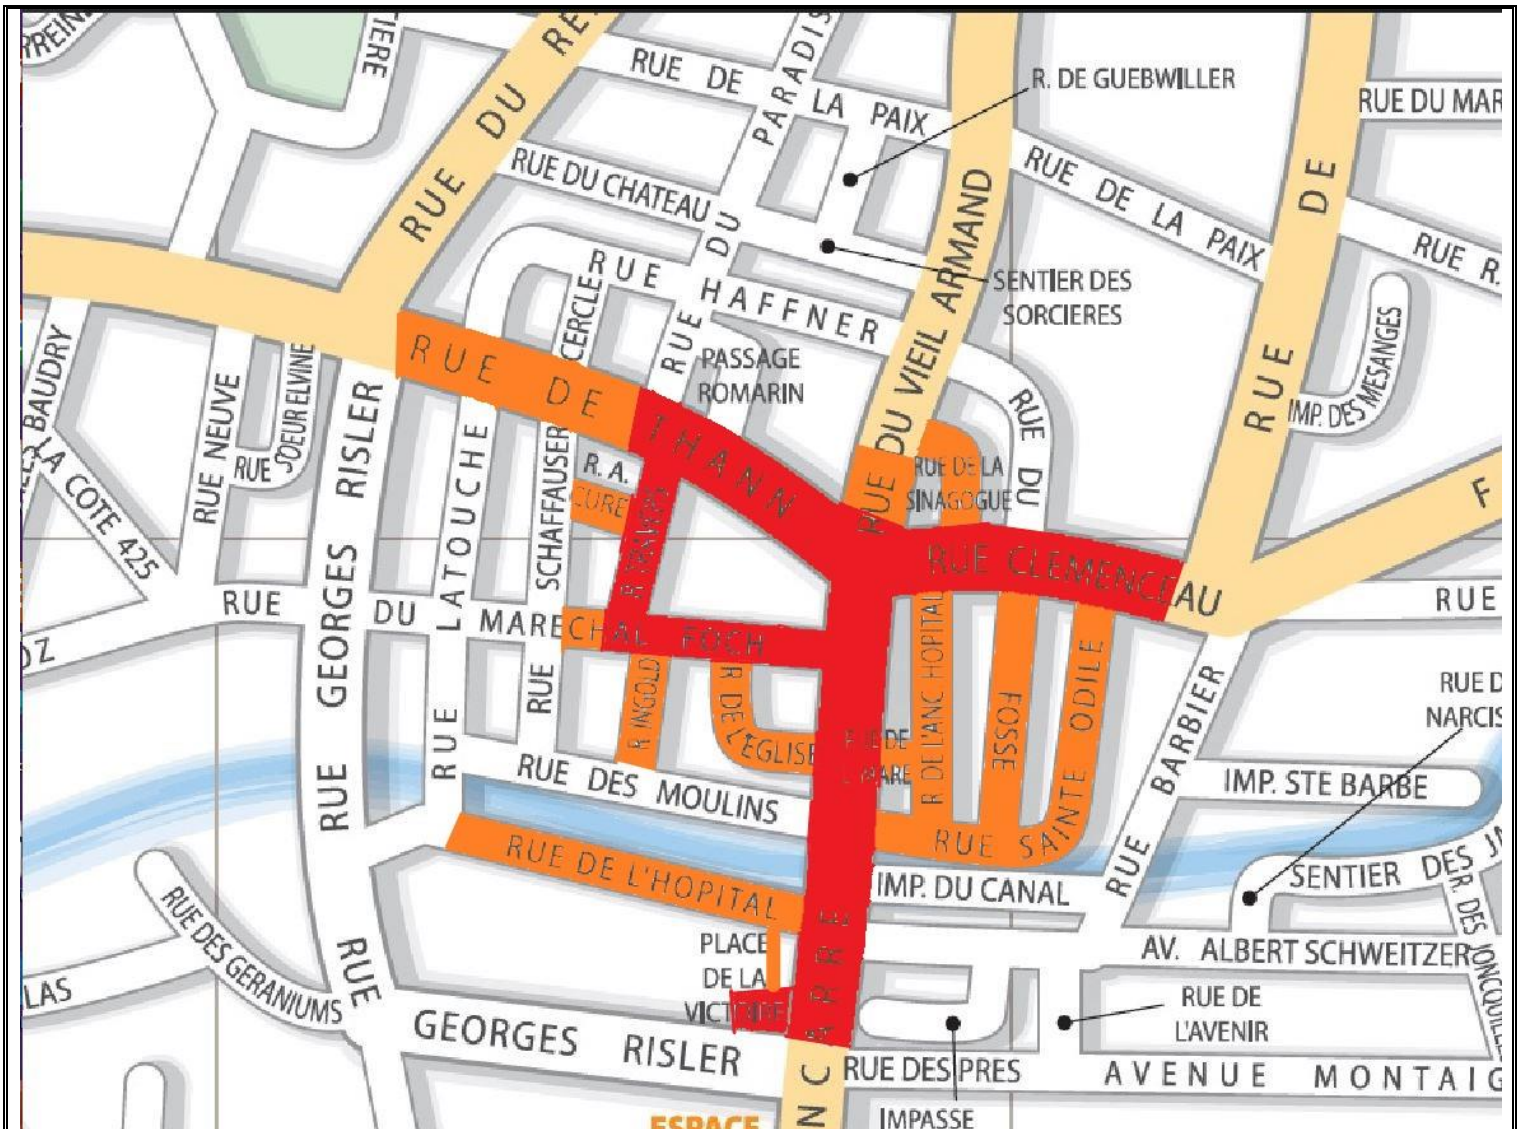

Schéma réglementaire de circulation et de stationnement Foires d'automne du 4 octobre 2023

 Emprise de la Foire d'Automne (interdit au stationnement et à la circulation)

 Circulation interdite

Renseignements : Police Municipale 03 89 75 40 11

ATTENTION
ACCÈS AU CENTRE-VILLE INTERDIT
À TOUS LES VÉHICULES jusqu'à 20 h 00
Merci de votre compréhension