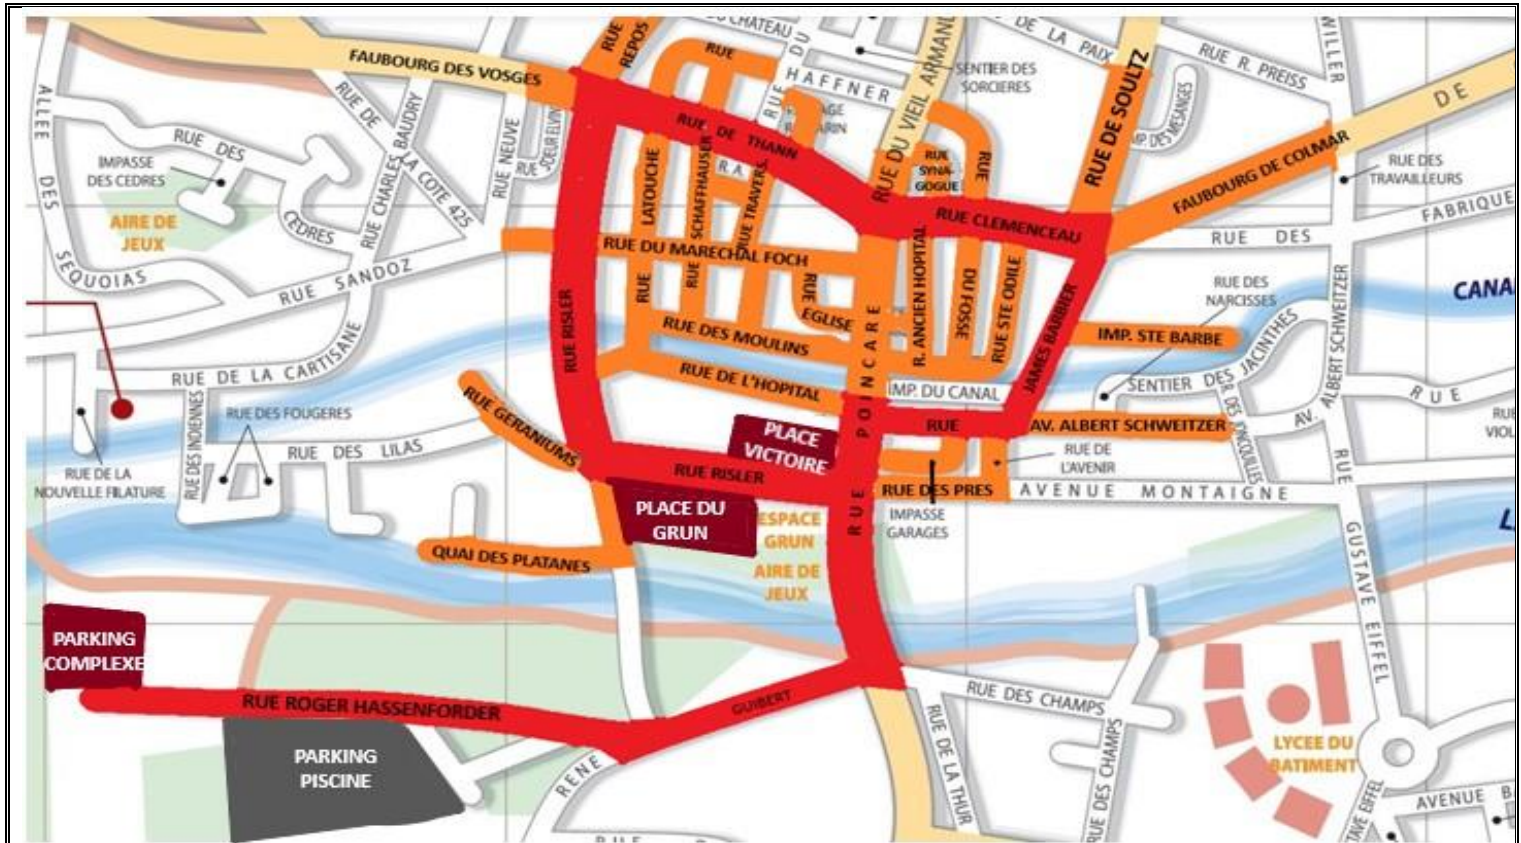

Schéma règlementaire de circulation et de stationnement CARNIVAL DU 7 AVRIL 2024

Renseignements : Police Municipale 03 89 75 40 11

ATTENTION
ACCÈS AU CENTRE-VILLE INTERDIT
À TOUS LES VÉHICULES JUSQU'À
LA FIN DU NETTOYAGE DE LA CHAUSSEE
Merci de votre compréhension

	Stationnement interdit à partir de 11h00 et Circulation interdite à partir de 12h00		Stationnement et circulation interdits à partir de 08h00
	Circulation interdite à partir de 12h00		Stationnement et circulation interdits à partir de 11h00