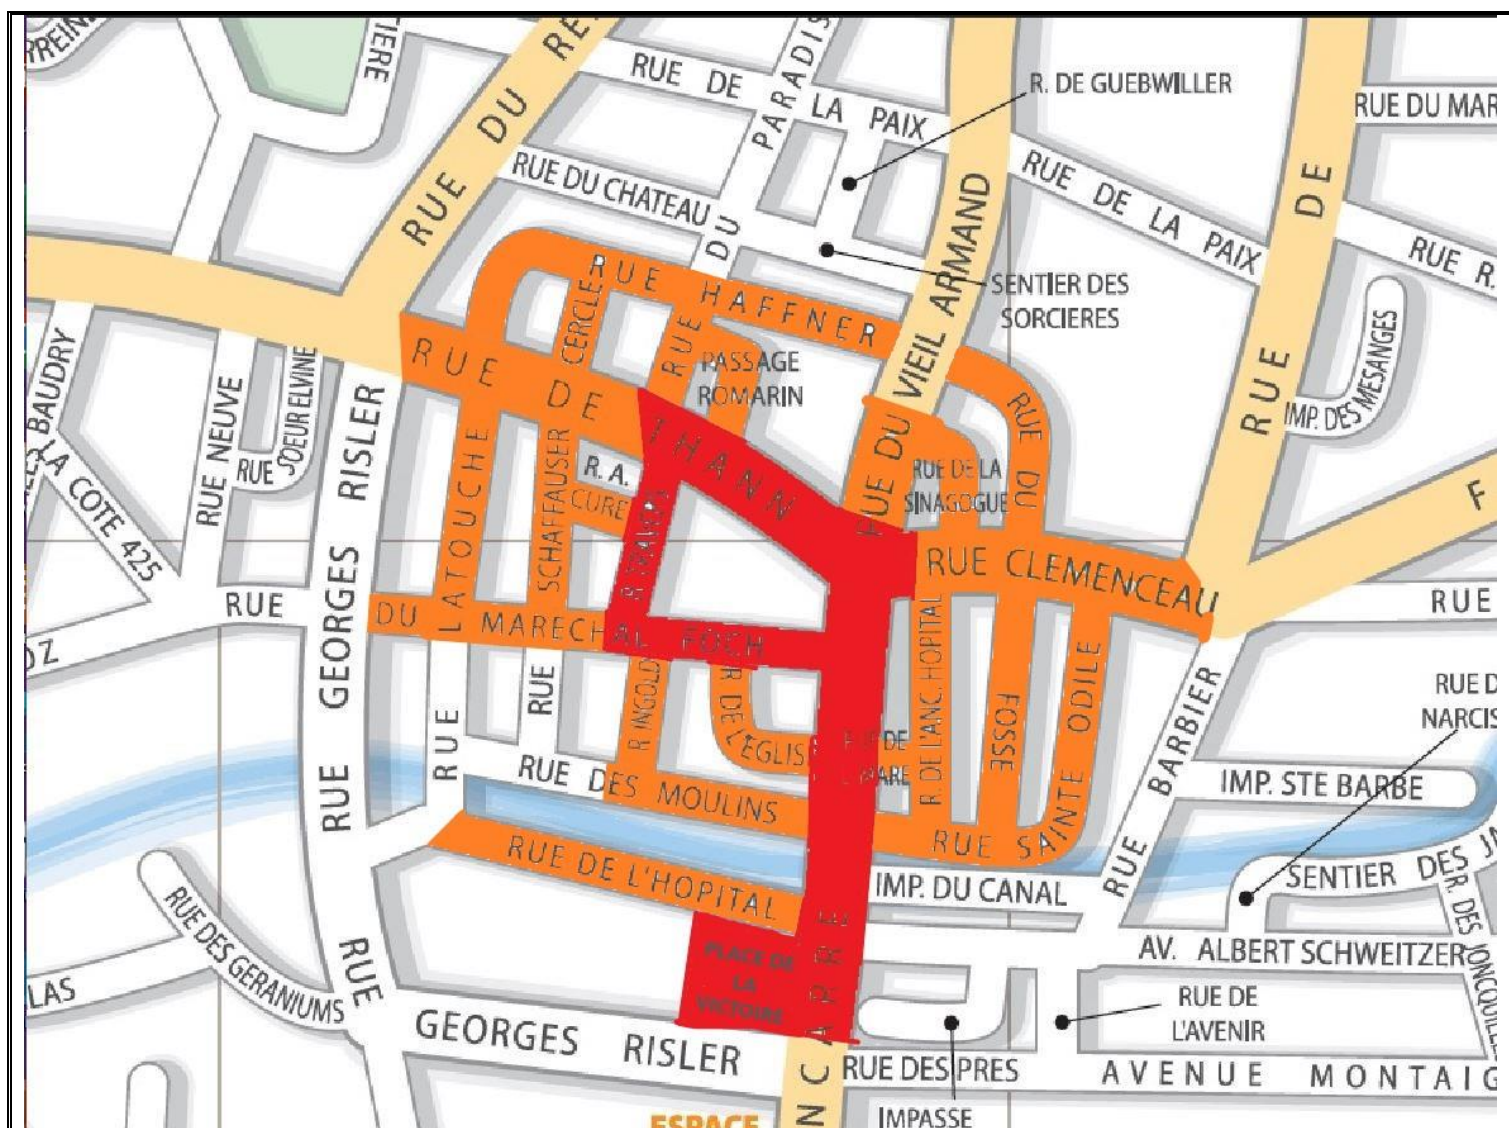

Schéma réglementaire de circulation et de stationnement Foire d'été du 5 juin 2024

-  Circulation et stationnement interdits
-  Circulation interdite

Renseignements : Police Municipale 03 89 75 40 11

ATTENTION
ACCÈS AU CENTRE-VILLE INTERDIT
À TOUS LES VÉHICULES jusqu'à 20 h 00
Merci de votre compréhension